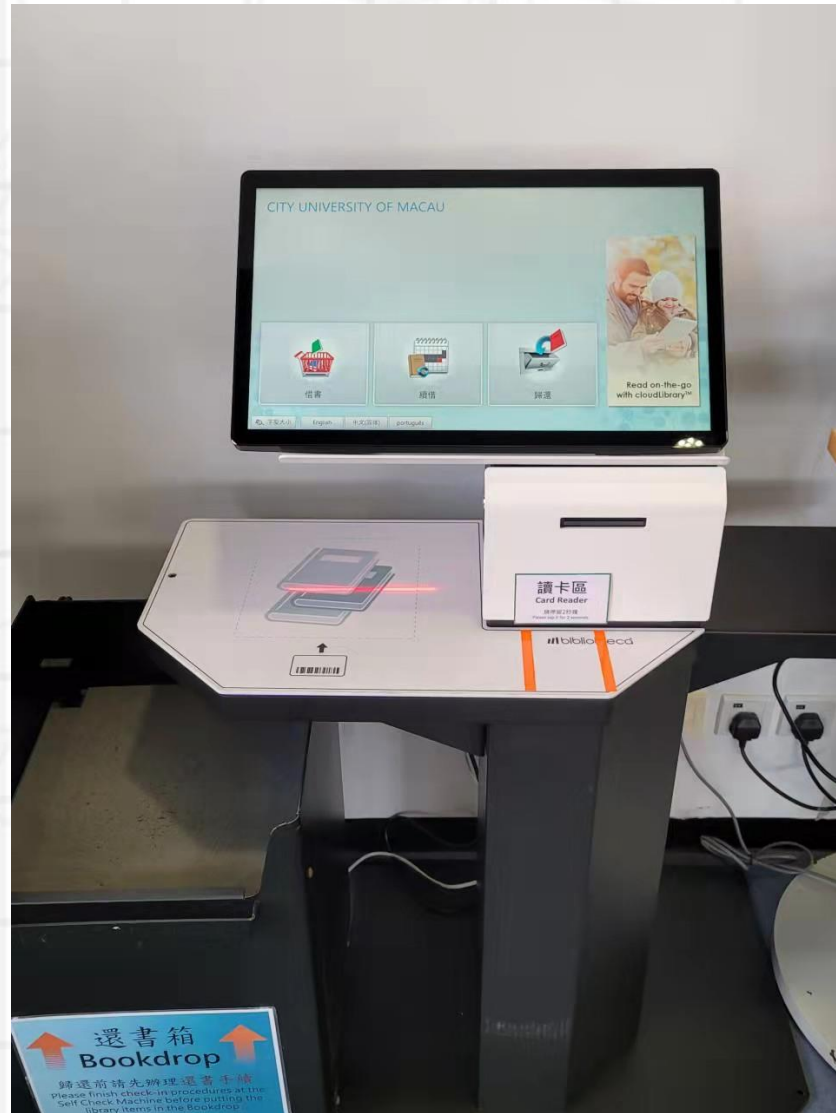

# 圖書歸還

- 圖書館入口位置設有自助借還書機，可自行操作借書、還書及續借等程序
- **歸還逾期**書籍、光碟、高校團體借書證必須於**流通櫃檯**辦理相關手續