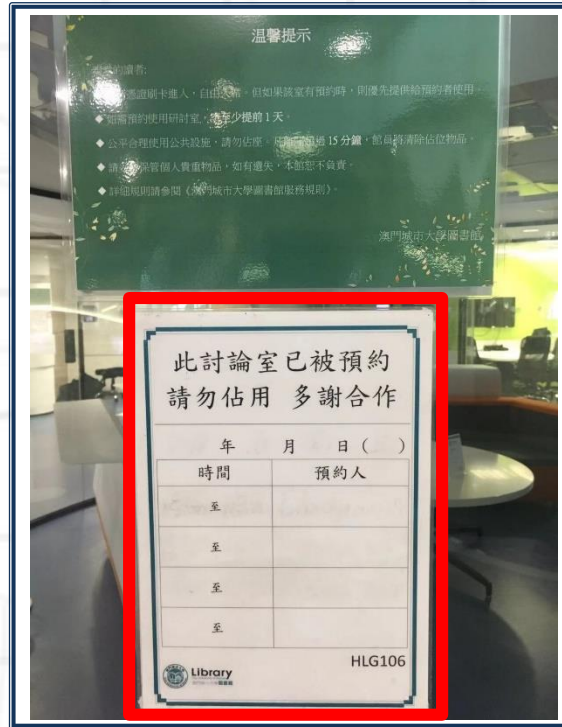

研討室預約

研討室

- 設有8間研討室
- 每間可容納5-15人不等
- 設液晶屏幕及無線網路
- 憑學生證自行入內
- 用後請關燈、關空調
- 預約：至少提前1天以圖書館網站、微信公眾號、電郵及親臨流通櫃檯辦理
- 不接受當天的預約

自助影印

影印機

- 具影印、列印、掃描功能
- 必須使用**澳門通**支付費用
- 確認餘額**多於10元**
- 請勿把貼有貼紙的澳門通放入影印機
- 收費(以每面澳門幣計算)：

	A4	A3
黑白	0.3	0.5
全彩	3	5