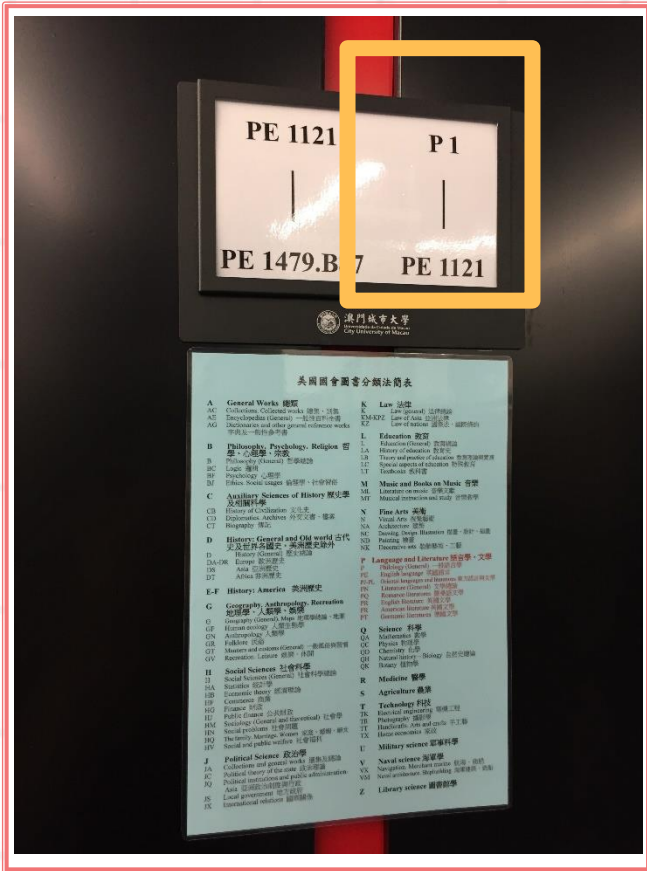

# 館藏位置

- 例子：主書庫 P40 .R69 2010
- 尋找正確的館藏地
- 索書號按A至Z排序，擺放順序為書架的上至下、左至右方向

# 館藏位置

← 每個書架都有其索書號的範圍P40就在這個書架的右邊

- 索書號一般由三組英文字母及數字所組成
- 第一組相同時比第二組，第二組相同時再比第三組
- 第一組：先比英文字母順序，字母相同再比其後的數值大小
- 第二組：先比英文字母順序，字母相同再比其後的各個數字大小
- 第三組：只有年份，比年份順序

如：R424 < R48 < R651 < R69 < R7